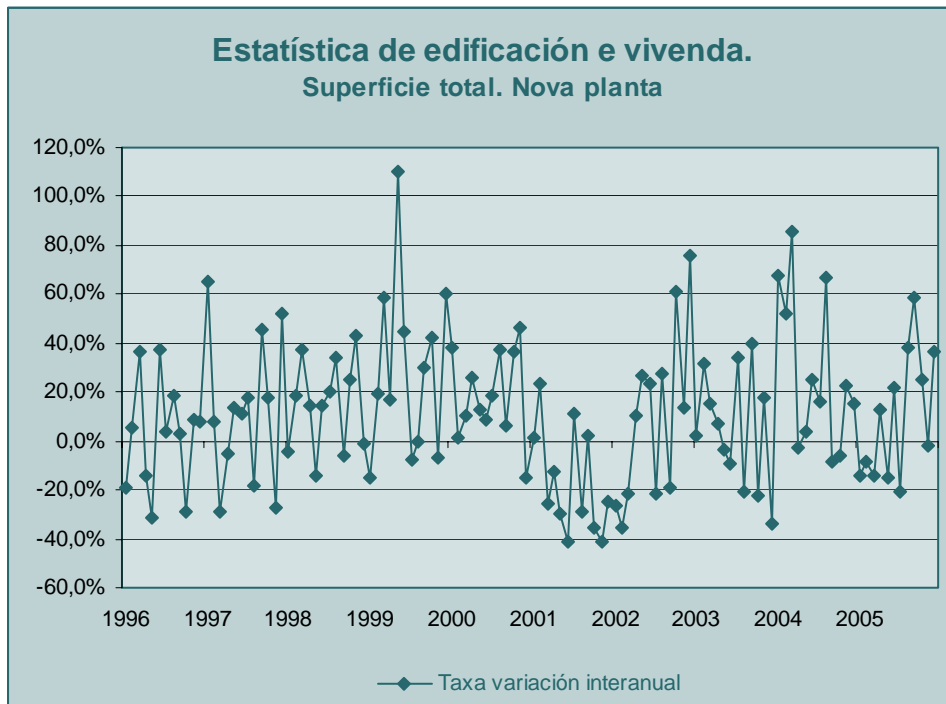

A variación neta do parque de vivendas en xaneiro de 2006 foi de 2.081 vivendas, supoñendo un aumento do 16,6% fronte ao rexistrado en xaneiro de 2005.

En xaneiro de 2006, e respecto aos ós valores acadados no mesmo mes do ano anterior, crecen tanto as vivendas a crear en nova planta, un 10%, como as vivendas a crear en rehabilitación, un 223,7%. As vivendas a demoler tamén crecen, un 17,7%, minorando o crecemento do parque de vivendas.

Estadística de edificación e vivenda. Xaneiro 2006.

	Dato	% variación sobre igual período ano anterior	
		Do mes	Da media do que vai de ano
Superficie total. Nova planta. (miles de m ²)	399	1,6%	1,6%
Variación neta parque de vivendas (número)	2.081	16,6%	16,6%
Vivendas a crear			
Vivendas a crear en nova planta	1.983	10,0%	10,0%
Vivendas a crear en rehabilitación	191	223,7%	223,7%
Vivendas a demoler	93	17,7%	17,7%
Datos corrixidos de efecto calendario			
Superficie total. Nova planta. (miles de m ²)	402	-2,7%	-2,7%
Vivendas a crear en nova planta	1.995	5,3%	5,3%

residencial presenta un descenso interanual do 24,7%. Corrixida de efecto calendario a superficie total descende un 2,7%.

No seguinte gráfico pódese observar a evolución da taxa de variación interanual da superficie total de edificios de nova planta dende 1996.