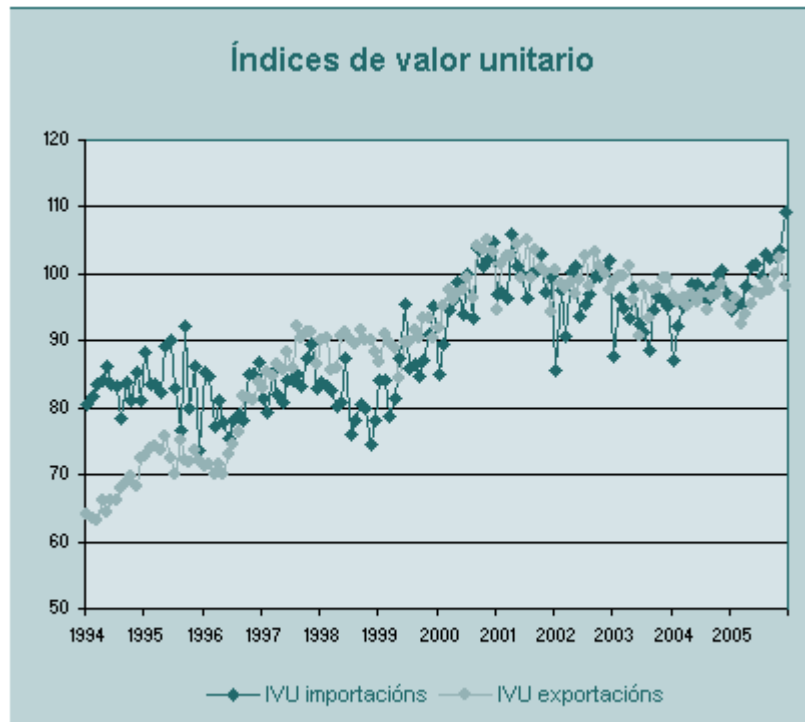

Os prezos dos bens importados e introducidos na Comunidade Autónoma de Galicia creceron un 12,9% en decembro de 2005 con respecto a decembro de 2004. Corrixido de estacionalidade os prezos das importacións creceron un 12,8%.

Por destino económico, os prezos dos bens de consumo creceron un 8,0%, os bens de equipo creceron un 10,9% e os bens intermedios creceron un 15,0%.

Índices de valor unitario. Decembro 2005. Datos provisionais

	Índice	% variación sobre igual período ano anterior	
		Do mes	Da media do que vai de ano
Exportacións/expedicións	98,3	3,3%	0,8%
Importacións/introduccións	109,4	12,9%	4,4%
Datos corrixidos de estacionalidade			
Exportacións/expedicións	98,8	3,3%	0,7%
Importacións/introduccións	107,1	12,8%	4,5%

FONTE: IGE. Índices de valor unitario para o comercio exterior

No seguinte gráfico pódese observar a evolución dos índices de exportación e importación dende 1994.

FONTE: IGE. Índices de valor unitario para o comercio exterior