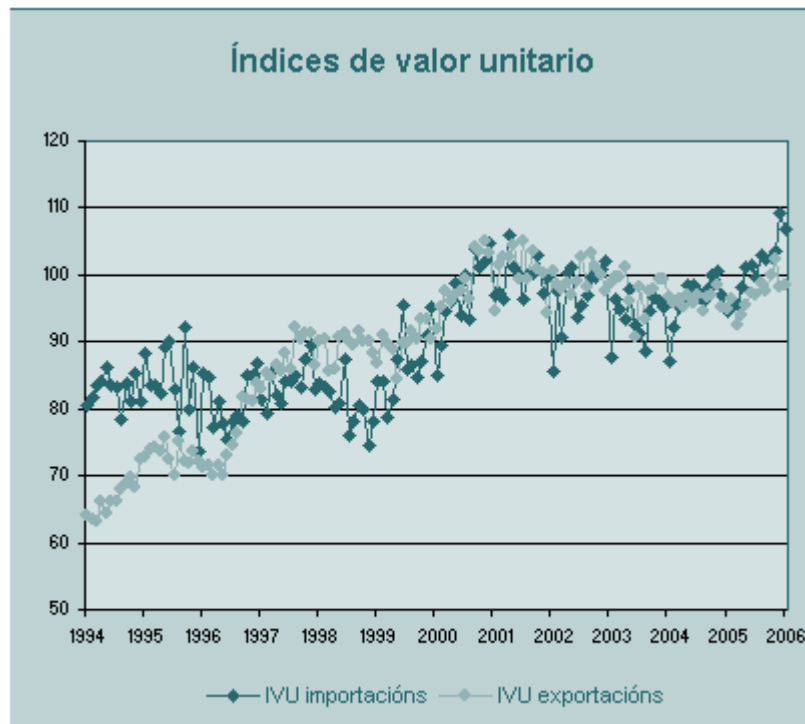

Índices de valor unitario para o comercio exterior. Xaneiro 2006 COMUNICADO

En xaneiro de 2006 os prezos das importacións e das exportacións mantiveron o alto nivel alcanzado no mes anterior.

O índice de prezos das exportacións creceu un 3,8% en xaneiro de 2006 con respecto ao mesmo mes do ano anterior.

Os prezos dos bens importados e introducidos na Comunidade Autónoma de Galicia creceron un 13,1% en xaneiro de 2006 con respecto a xaneiro de 2005. Corrixido de estacionalidade os prezos das importacións creceron un 12,4%.

Por destino económico, os prezos dos bens de consumo creceron un 8,1%, os bens de equipo un 13,5% e os bens intermedios un 18,5%.

Índices de valor unitario. Xaneiro 2006. Datos provisionais

	Índice	% variación sobre igual período ano anterior	
		Do mes	Da media do que vai de ano
Exportacións/expedicións	98,5	3,8%	3,8%
Importacións/introduccións	106,9	13,1%	13,1%
Datos corrixidos de estacionalidade			
Exportacións/expedicións	98,5	3,8%	3,8%
Importacións/introduccións	110,3	12,4%	12,4%

FONTE: IGE. Índices de valor unitario para o comercio exterior

No seguinte gráfico pódese observar a evolución dos índices de exportación e importación dende 1994.

FONTE: IGE. Índices de valor unitario para o comercio exterior