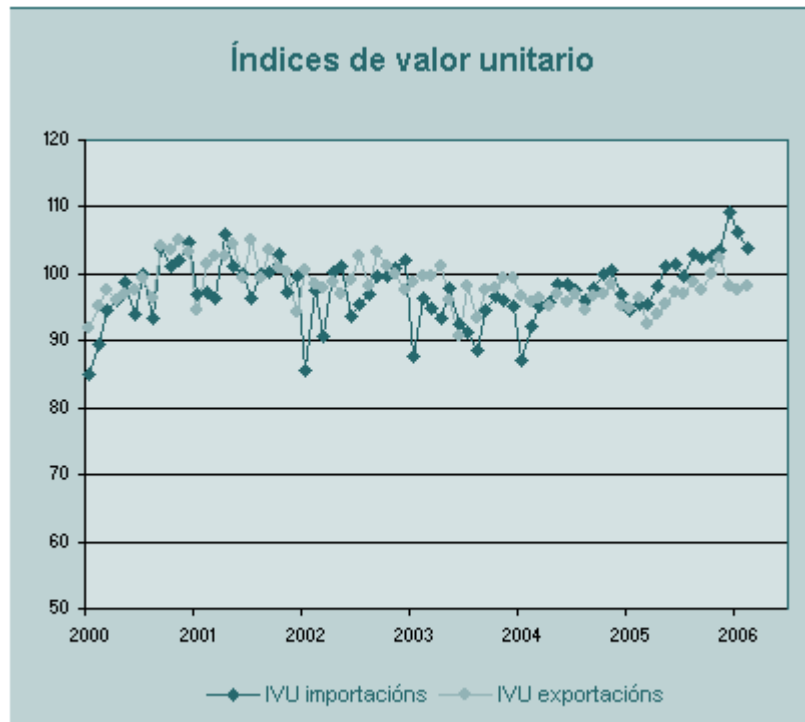

No seguinte gráfico pódese observar a evolución dos índices de exportación e importación dende 2000.

FONTE: IGE. Índices de valor unitario para o comercio exterior

---

Para máis información:

Instituto Galego de Estatística
Complexo Administrativo San Lázaro s/n
15703 Santiago de Compostela (A Coruña)
Teléfono de información: 981.54.15.89 (de 9:00 a 14:00 horas)
FAX: 981.54.13.23
Comunicados en : <http://www.ige.xunta.es>
e-mail: ige@xunta.es