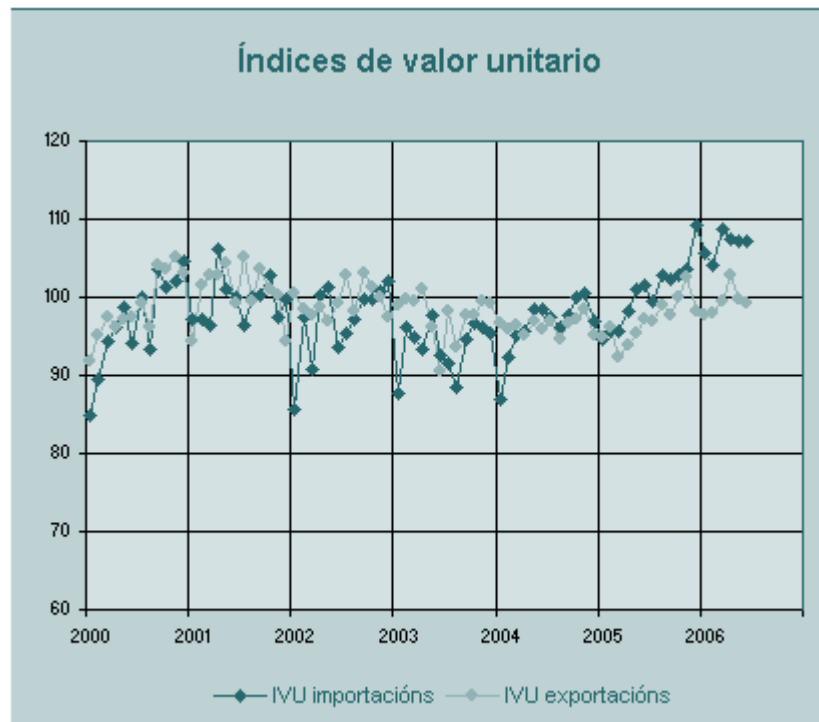

No seguinte gráfico pódese observar a evolución dos índices de exportación e importación dende 2000.

FONTE: IGE. Índices de valor unitario para o comercio exterior

---

Para máis información:

Instituto Galego de Estatística
Complexo Administrativo San Lázaro s/n
15703 Santiago de Compostela (A Coruña)
Teléfono de información: 981.54.15.89 (de 9:00 a 14:00 horas)
FAX: 981.54.13.23
Comunicados en : <http://www.ige.eu>