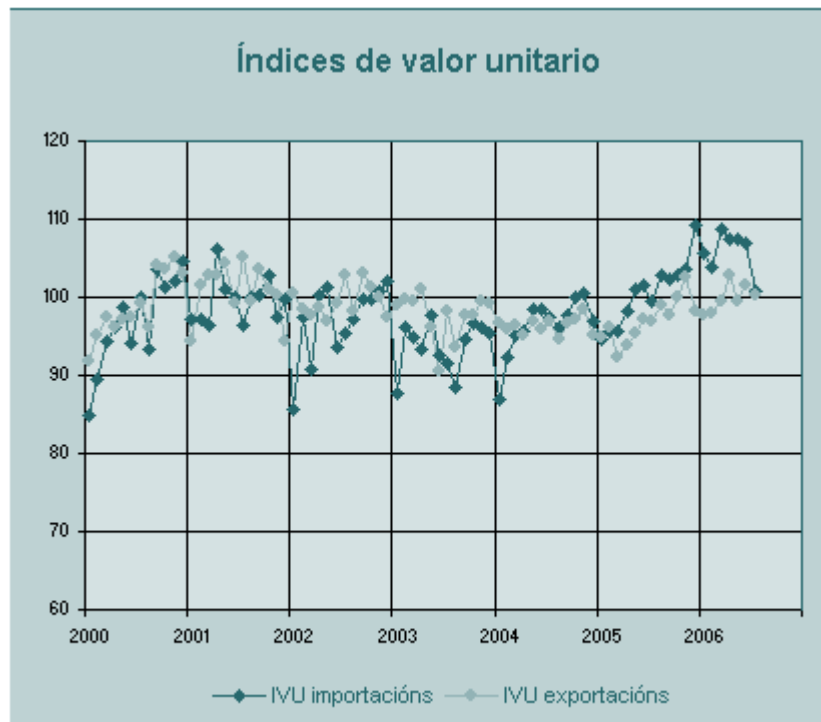

No seguinte gráfico pódese observar a evolución dos índices de exportación e importación dende 2000.

FONTE: IGE. Índices de valor unitario para o comercio exterior

---

Para máis información:

Instituto Galego de Estatística
Complexo Administrativo San Lázaro s/n
15703 Santiago de Compostela (A Coruña)
Teléfono de información: 981.54.15.89 (de 9:00 a 14:00 horas)
FAX: 981.54.13.23
Comunicados en : <http://www.ige.eu>