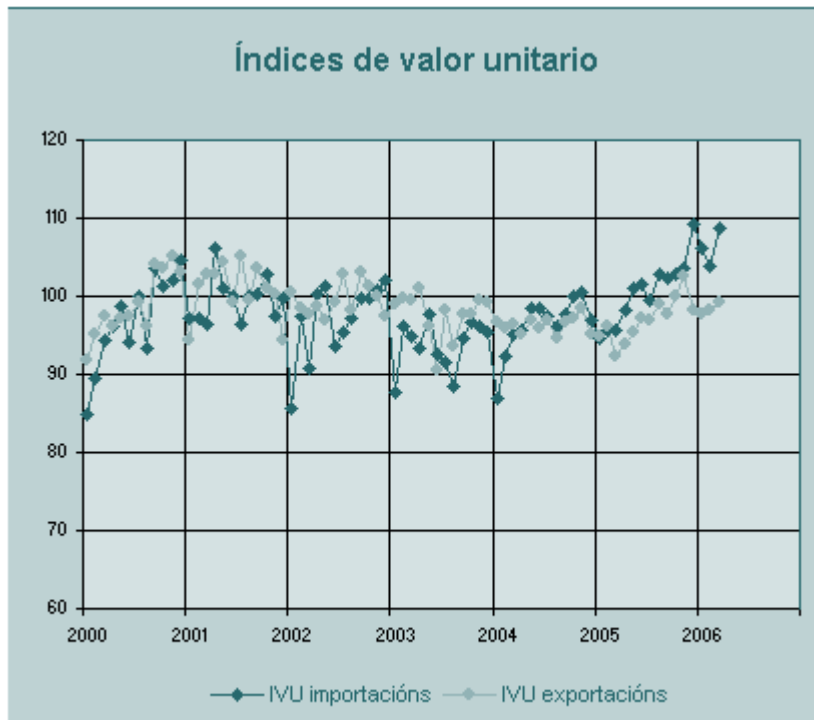

Índices de valor unitario para o comercio exterior. Marzo 2006 COMUNICADO

Nova aceleración no crecemento dos prezos das importacións e das exportacións en marzo de 2006.

O índice de prezos das exportacións creceu un 7,3% en marzo de 2006 con respecto ao mesmo mes do ano anterior.

Por destino económico, os prezos dos bens de consumo acadaron un crecemento do 3,7%; os bens de equipo creceron un 11,3%, e os bens intermedios creceron un 10,9%

O índice de prezos das importacións creceu un 13,7% en marzo de 2006 con respecto ao mesmo mes do ano anterior.

Por destino económico, os prezos dos bens de consumo creceron un 10,0%, os bens de equipo un 8,1% e os bens intermedios un 12,4%.

Índices de valor unitario. Marzo 2006. Datos provisionais

	Índice	% variación sobre igual período ano anterior	
		Do mes	Da media do que vai de ano
Exportacións/expedicións	99,1	7,3%	4,0%
Importacións/introduccións	108,8	13,7%	11,6%
Datos corrixidos de estacionalidade			
Exportacións/expedicións	99,9	7,3%	4,0%
Importacións/introduccións	110,2	13,7%	11,5%

FONTE: IGE. Índices de valor unitario para o comercio exterior

No seguinte gráfico pódese observar a evolución dos índices de exportación e importación dende 2000.

FORNTE: IGE. Índices de valor unitario para o comercio exterior